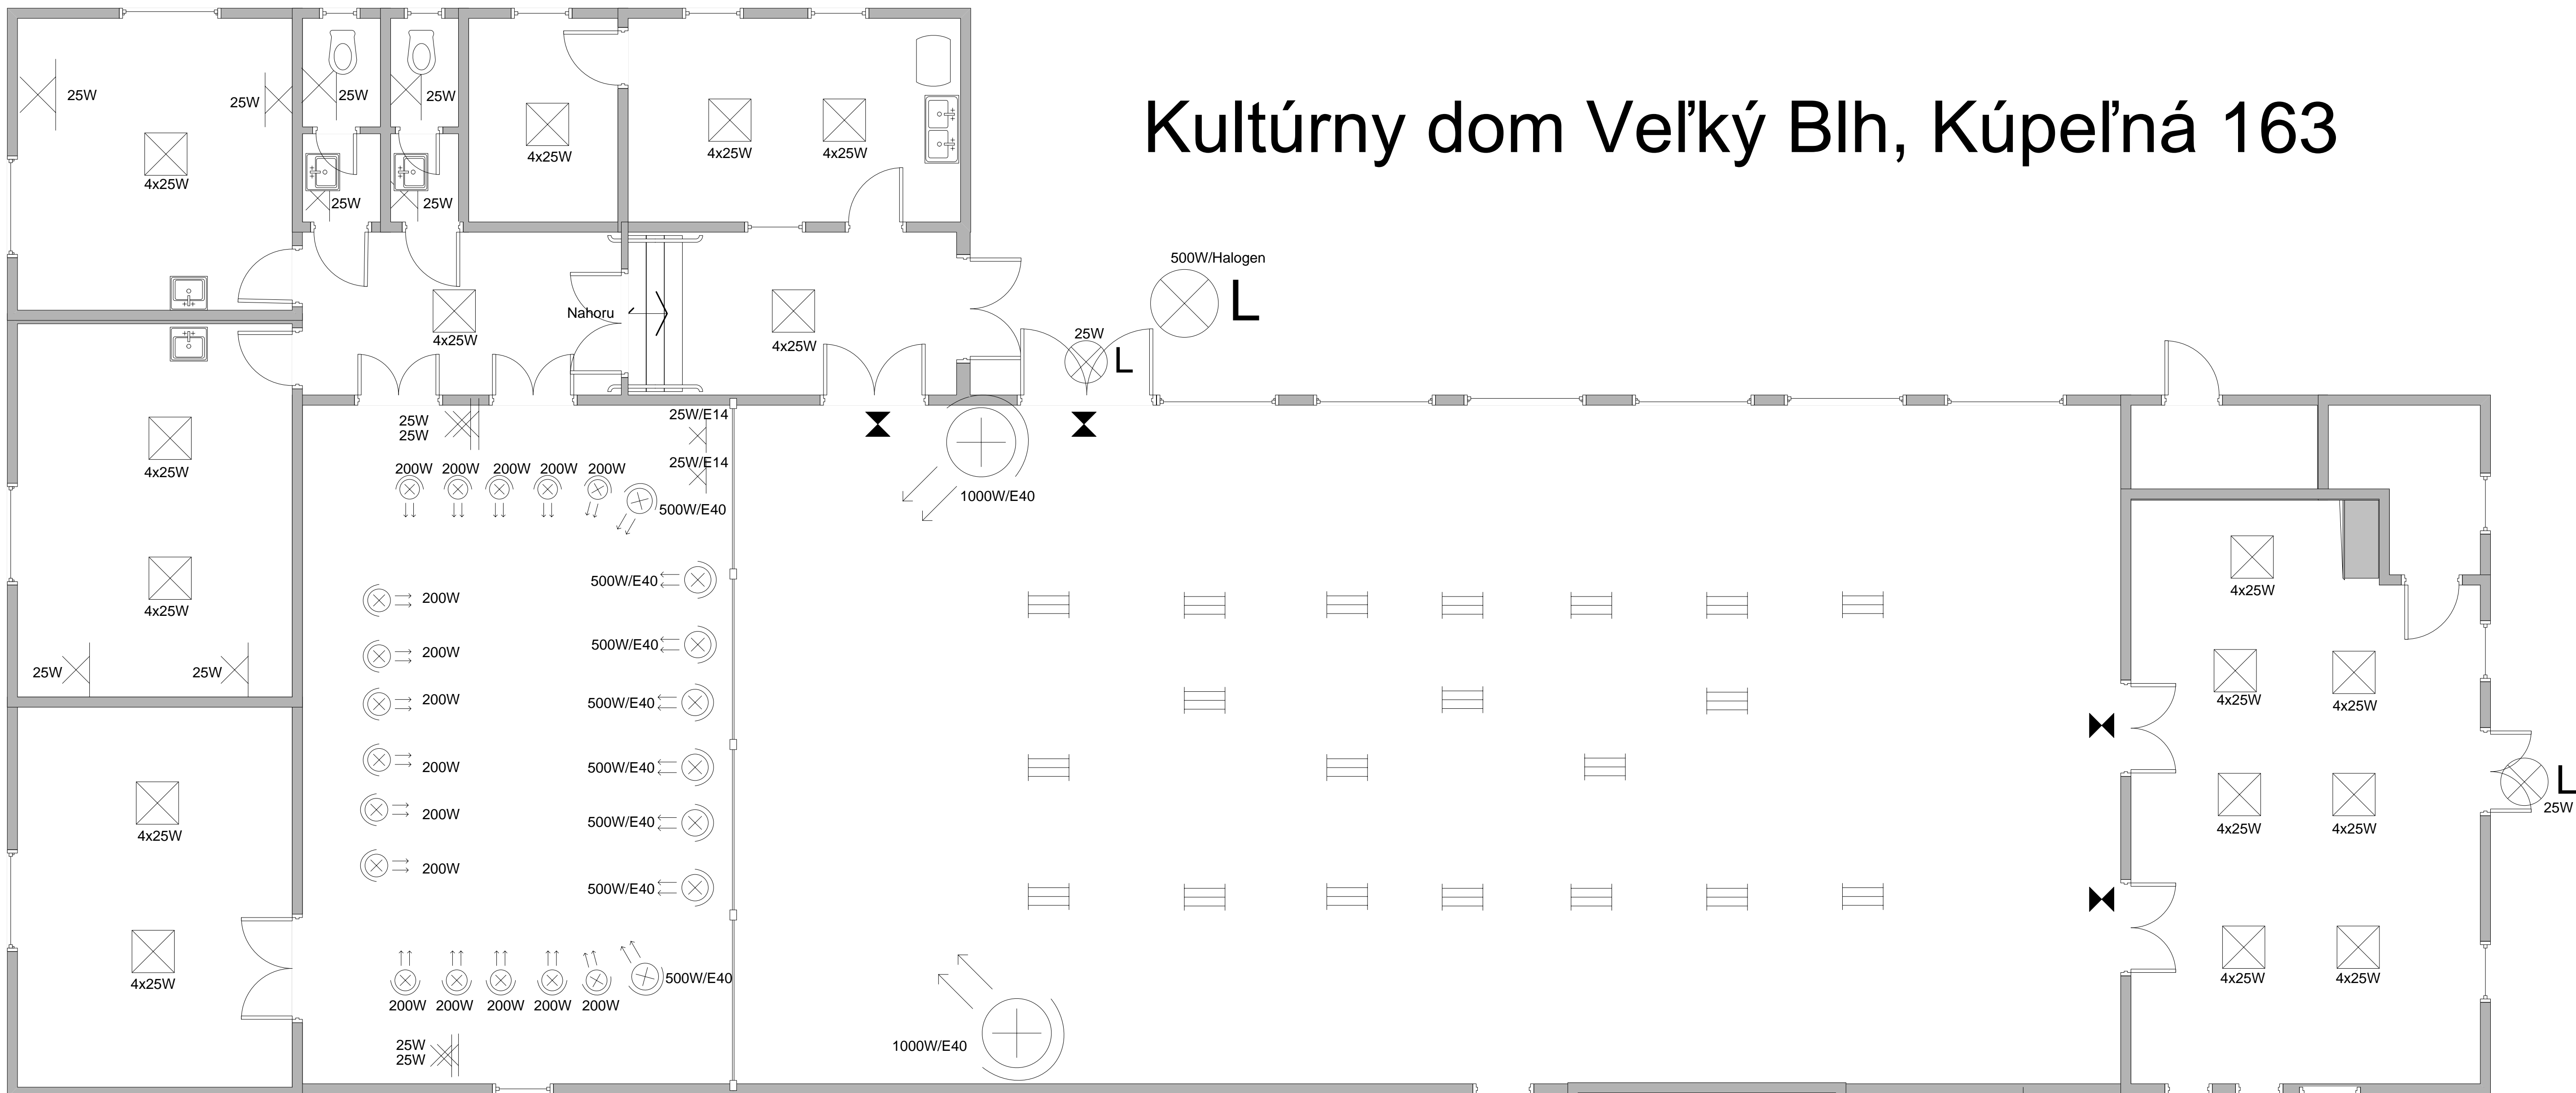

# Kultúrny dom Veľký Blh, Kúpeľná 163

Názov	množstvo	Príkon
Svetlo stropné 4 x 25 W	18	1800 W
Svetlo nástenné 25 W – WC, javisko, prezliiek.	20	500 W
Svetlo NEON trubicové - sála 3x 18 W	18	972 W
Reflektor halogen 500 W – terasa	1	500 W
Reflektor - bočný 2000 W	2	4000 W
<b>Javisko</b>		
Reflektor so šošovkou 200W - bočné	8	1600 W
Svetlá valcové 200W - zadné	4	800 W
Svetlá so siečkou 500W? - predné	6	3000 W
<b>Celkový príkon svietidiel</b>		<b>13772 W</b>